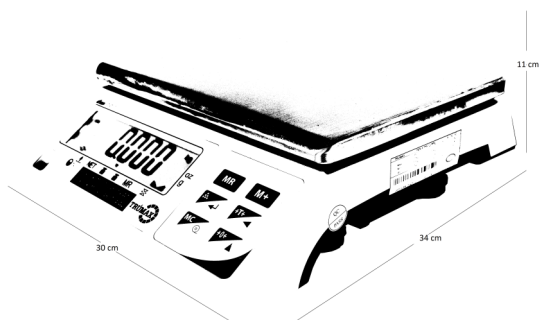

Especificaciones técnicas

Modelo	FENIX PRO (RS232 Opcional)		
Tipo	LWN		
Capacidad	3 / 6 kg	6 / 15 kg	15 / 30kg
División	1 / 2 g	2 / 5 g	5 / 10 g
Escala de verificación	1 / 2 g	2 / 5 g	5 / 10 g
Carga mínima	20 g	40 g	100 g
Resolución	1/3000		
Clase	III		
Unidades de medición	g, lb o kg, lb		
Interfase	No Disponible	RS 232 (Opcional)	
Certificado OIML	R76/2006-DK3-16.07		
Tiempo estabilización	≈ 3 Segundos		
Temperatura operación	0°C - 40°C / 32°F - 104°F		
Fuente alimentación	Cable de poder 110V AC / 60Hz		
Batería	Batería recargable e indicador de baja		
Calibración	Cero y span hasta 100%, por teclado		
Display	Display LCD, 6 dígitos , con luz de respaldo		
Carcasa	ABS de alta resistencia.		
Dimensiones del plato	29 x 23 cm		
Teclado	6 Teclas tipo pulsador		
Dimensiones Caja	38 X 34 X 15cm		
Peso Bruto	4,5 kg		

Este equipo SI puede ser utilizado en actividades mercantiles y sanitarias

*Todas las características y especificaciones del producto están sujetas a cambios sin previo aviso.