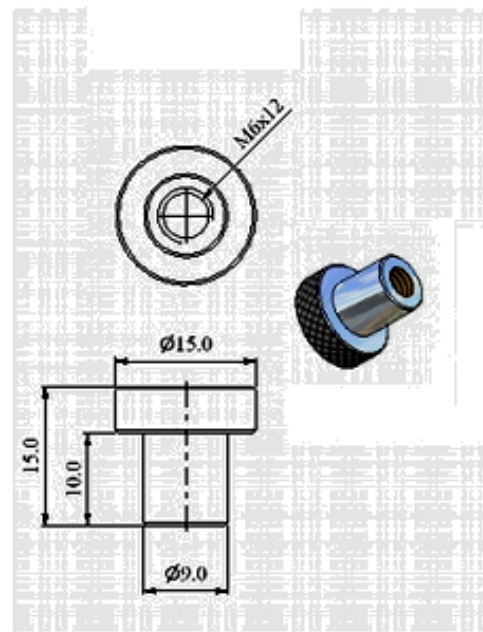

DINAMOMETRO

2018-06, ver

Anexo Dinamómetro Axis

Dimensiones Axis FB-50, FB-500

Terminal MHK-103

Terminal MHK-102

Terminal MHP-103

Terminal MHK-104

Terminal MHH-101

Terminal MHK-102

Dimensiones Axis FB-1k, FB-2k, FB-

*Todas las características y especificaciones del producto están sujetas a cambios sin previo aviso

Dimensiones Axis FB-10k