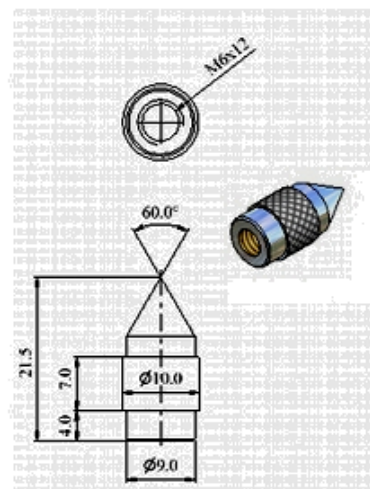

DINAMOMETRO

2018-06, ver

Anexo Dinamómetro Axis

Dimensiones Axis FB-50, FB-500

Terminal MHK-103

Terminal MHK-102

Terminal MHP-103

Terminal MHK-104

Terminal MHH-101

Terminal MHK-102

Dimensiones Axis FB-1k, FB-2k, FB-

*Todas las características y especificaciones del producto están sujetas a cambios sin previo aviso

Dimensiones Axis FB-10k