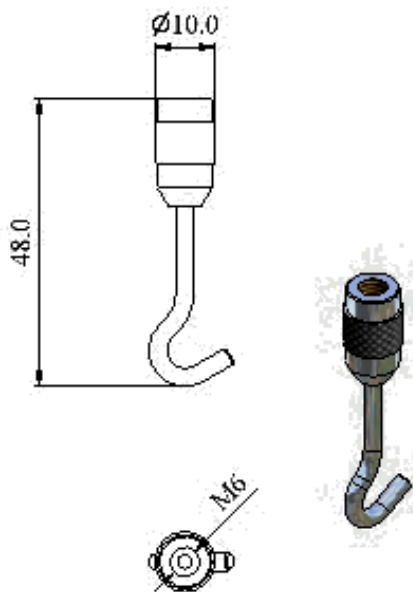

DINAMOMETRO

2018-06, ver

Anexo Dinamómetro Axis

Dimensiones Axis FB-50, FB-500

Terminal MHK-103

Terminal MHK-102

Terminal MHP-103

Terminal MHK-104

Terminal MHH-101

Terminal MHK-102

Dimensiones Axis FB-1k, FB-2k, FB-

*Todas las características y especificaciones del producto están sujetas a cambios sin previo aviso

Dimensiones Axis FB-10k