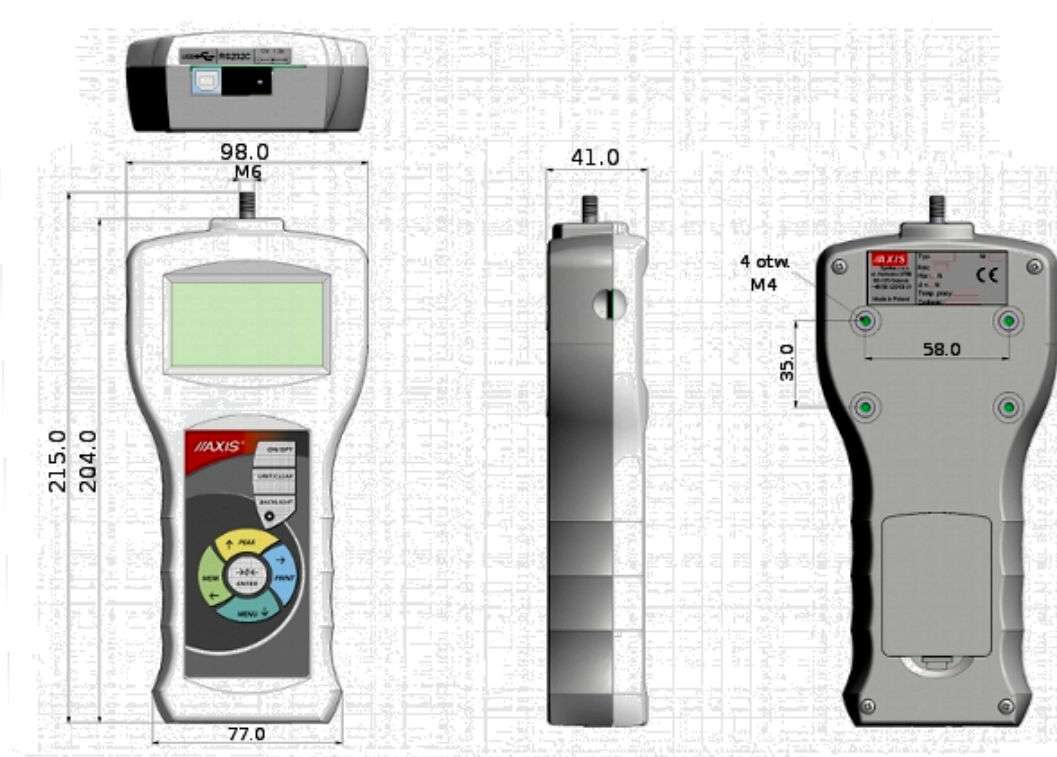

DINAMOMETRO

2018-06, ver

Anexo Dinamómetro Axis

Dimensiones Axis FB-50, FB-500

Terminal MHK-103

Terminal MHK-102

Terminal MHP-103

Terminal MHK-104

Terminal MHH-101

Terminal MHK-102

Dimensiones Axis FB-1k, FB-2k, FB-

*Todas las características y especificaciones del producto están sujetas a cambios sin previo aviso

Dimensiones Axis FB-10k