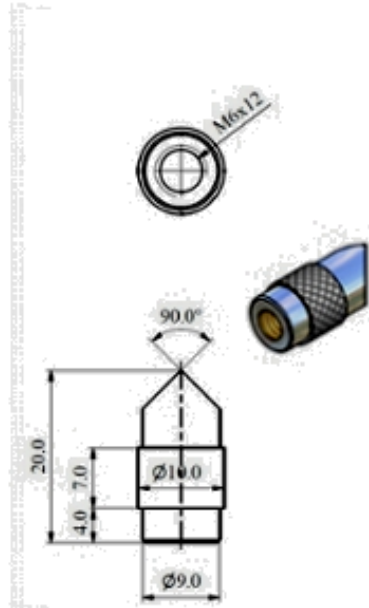

DINAMOMETRO

2018-06, ver

Anexo Dinamómetro Axis

Dimensiones Axis FB-50, FB-500

Terminal MHK-103

Terminal MHK-102

Terminal MHP-103

Terminal MHK-104

Terminal MHH-101

Terminal MHK-102

Dimensiones Axis FB-1k, FB-2k, FB-

*Todas las características y especificaciones del producto están sujetas a cambios sin previo aviso

Dimensiones Axis FB-10k