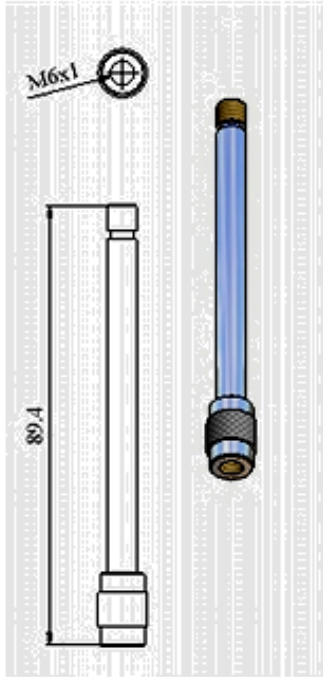

DINAMOMETRO

2018-06, ver

Anexo Dinamómetro Axis

Dimensiones Axis FB-50, FB-500

Terminal MHK-103

Terminal MHK-102

Terminal MHP-103

Terminal MHK-104

Terminal MHH-101

Terminal MHK-102

Dimensiones Axis FB-1k, FB-2k, FB-

*Todas las características y especificaciones del producto están sujetas a cambios sin previo aviso

Dimensiones Axis FB-10k