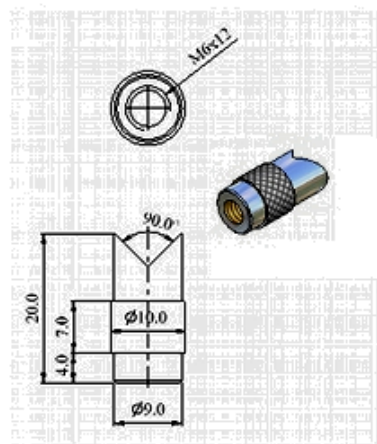

DINAMOMETRO

2018-06, ver

Anexo Dinamómetro Axis

Dimensiones Axis FB-50, FB-500

Terminal MHK-103

Terminal MHK-102

Terminal MHP-103

Terminal MHK-104

Terminal MHH-101

Terminal MHK-102

Dimensiones Axis FB-1k, FB-2k, FB-

*Todas las características y especificaciones del producto están sujetas a cambios sin previo aviso

Dimensiones Axis FB-10k