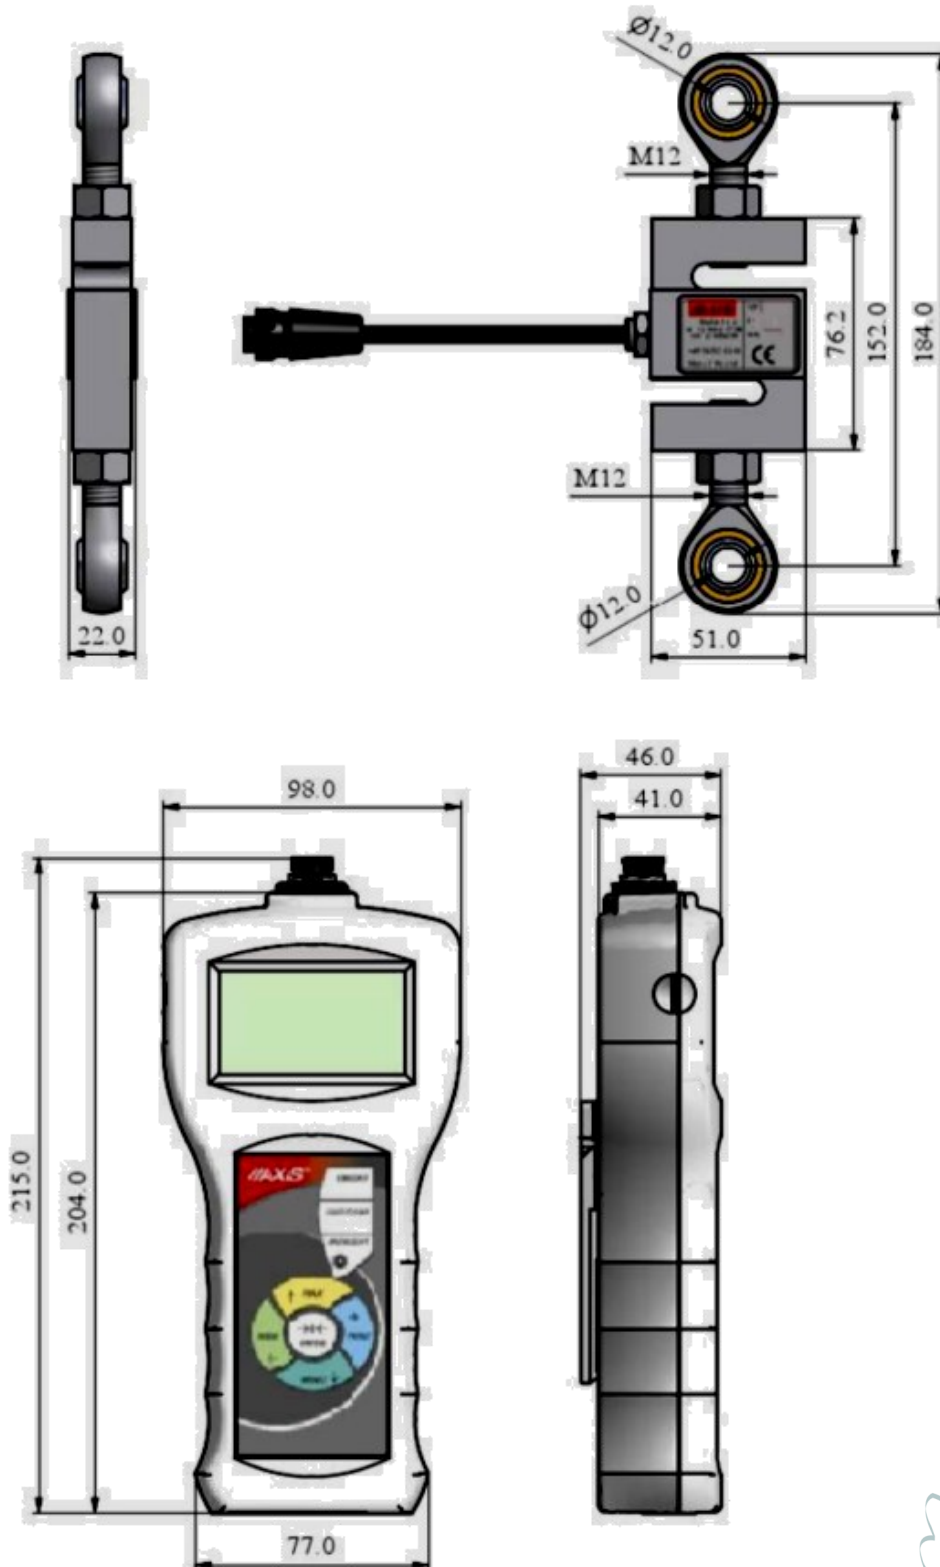

DINAMOMETRO

2018-06, ver

Anexo Dinamómetro Axis

Dimensiones Axis FB-50, FB-500

Terminal MHK-103

Terminal MHK-102

Terminal MHP-103

Terminal MHK-104

Terminal MHH-101

Terminal MHK-102

Dimensiones Axis FB-1k, FB-2k, FB-

*Todas las características y especificaciones del producto están sujetas a cambios sin previo aviso

Dimensiones Axis FB-10k